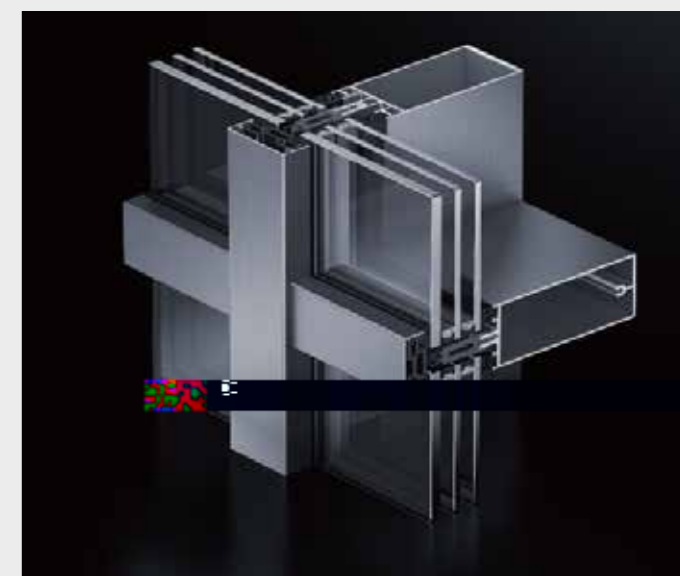

台山市金桥铝型材厂有限公司，为世界著名的门窗品牌提供优质铝型材及深加工服务。

Product introduction

北京诺金酒店

日本 A.M.

深圳汇云中心

美国旧金山
千年塔

日本东京
COCOON

台北 101