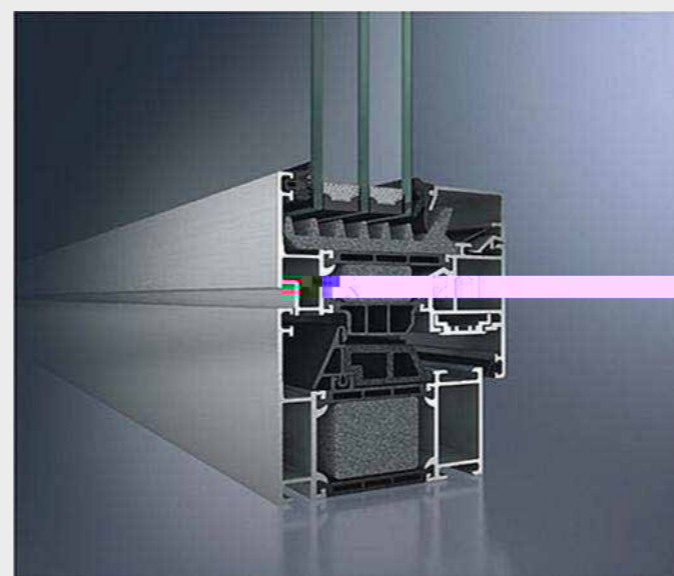

台山市金桥铝型材厂有限公司，为世界著名的门窗品牌提供优质铝型材及深加工服务。

Product introduction

北京诺金酒店

日本 A.M.

深圳汇云中心

美国旧金山
千年塔

日本东京
COCOON

台北 101